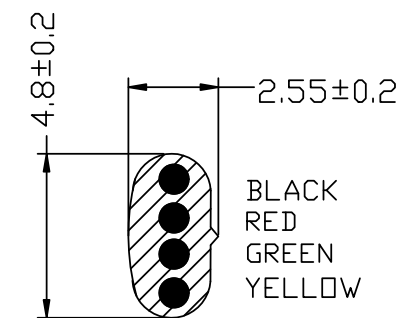

Unit: MM

拉直后示意图

NOTES:  
 1.PLUG: 4P4C GOLD PLATED 30u" F 无LOGO 2PCS  
 2.CABLE:32AWG 4\*1#TINSEL\*4C INSULATION:PP  
 OD:2.55\*4.8±0.2mm JACKET:PVC ABS非移性

FROM	WIRE COLOR	TO
CN1-1	YELLOW	CN2-4
CN1-2	GREEN	CN2-3
CN1-3	RED	CN2-2
CN1-4	BLACK	CN2-1