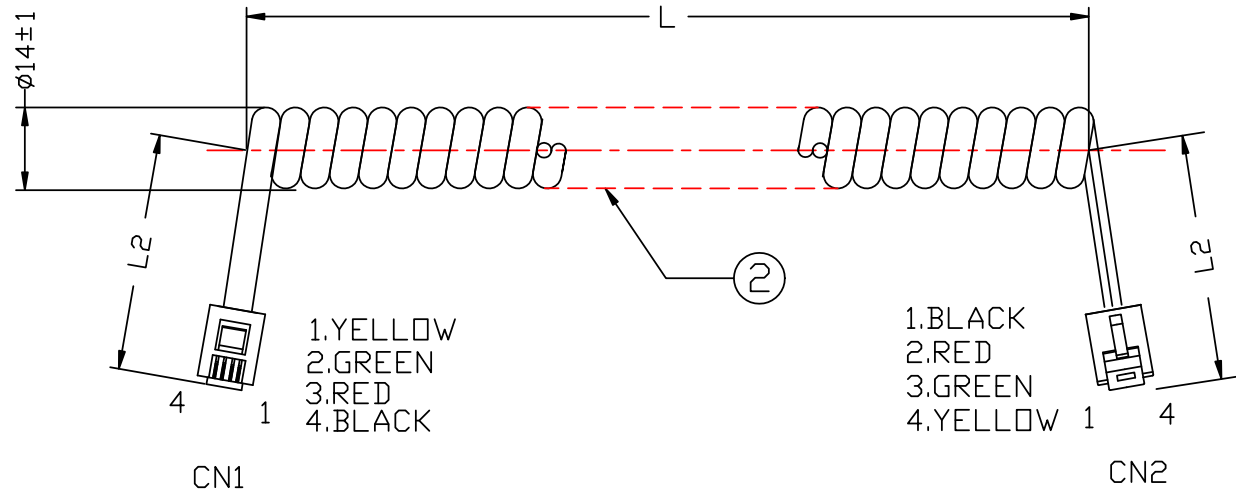

Unit: MM

拉直后示意图

NOTES:  
 1.PLUG: 4P4C GOLD PLATED 30u" F 无LOGO 2PCS  
 2.CABLE:32AWG 4\*1#TINSEL\*4C INSULATION:PP  
 OD:2.55\*4.8±0.2mm JACKET:PVC ABS非移性

FROM	WIRE COLOR	TO
CN1-1	YELLOW	CN2-4
CN1-2	GREEN	CN2-3
CN1-3	RED	CN2-2
CN1-4	BLACK	CN2-1