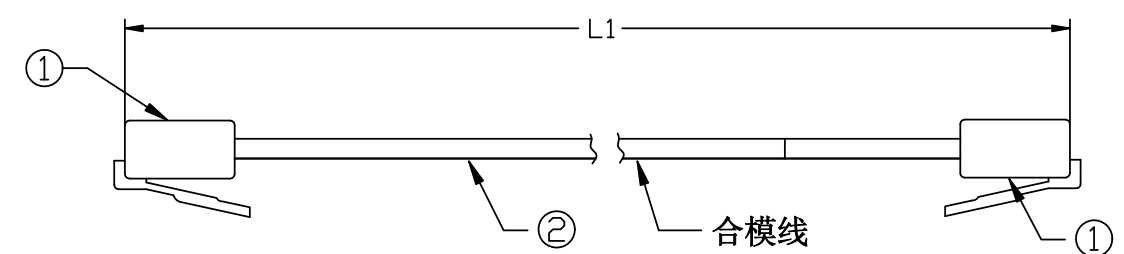

Unit: MM

拉直后示意图

NOTES:  
 1.PLUG: 4P4C GOLD PLATED 30u" F 无LOGO 2PCS  
 2.CABLE:32AWG 4\*1#TINSEL\*4C INSULATION:PP  
 OD:2.55\*4.8±0.2mm JACKET:PVC ABS非移性

FROM	WIRE COLOR	TO
CN1-1	YELLOW	CN2-4
CN1-2	GREEN	CN2-3
CN1-3	RED	CN2-2
CN1-4	BLACK	CN2-1