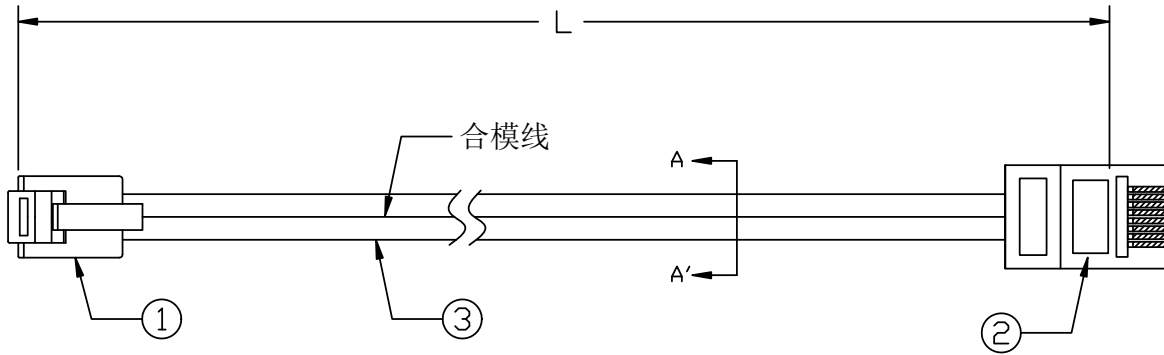

Unit: MM

CN1

- 1. NC
- 2. BLACK
- 3. RED
- 4. GREEN
- 5. YELLOW
- 6. NC

CN2

- 1. NC
- 2. NC
- 3. BLACK
- 4. RED
- 5. GREEN
- 6. YELLOW
- 7. NC
- 8. NC

SECTION A-A'

NOTES:

- 1. PLUG: 6P4C PLUG GOLD PLATED 6u" 1PCS
- 2. PLUG: 8P8C PLUG GOLD PLATED 6u" 1PCS
- 3. WIRE: UL20251 28AWG(7/0.12BC)*4C 有合模线凹印字
 OD: 2.5 ± 0.1 * 5.0 ± 0.15mm JACKET: BLACK

Connection table

FROM	WIRE COLOR	TO
	NC	CN2-1
CN1-1	NC	CN2-2
CN1-2	BLACK	CN2-3
CN1-3	RED	CN2-4
CN1-4	GREEN	CN2-5
CN1-5	YELLOW	CN2-6
CN1-6	NC	CN2-7
	NC	CN2-8

综乙实业有限公司
 CHUNG YI ENTERPRISE CO., LTD
 ISO-9001
 ISO-14001