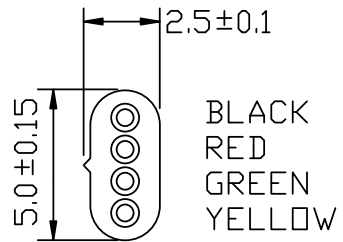

Unit: MM

CN1

- 1. NC
- 2. BLACK
- 3. RED
- 4. GREEN
- 5. YELLOW
- 6. NC

CN2

- 1. NC
- 2. NC
- 3. BLACK
- 4. RED
- 5. GREEN
- 6. YELLOW
- 7. NC
- 8. NC

SECTION A-A'

NOTES:

- 1. PLUG: 6P4C PLUG GOLD PLATED 6u" 1PCS
- 2. PLUG: 8P8C PLUG GOLD PLATED 6u" 1PCS
- 3. WIRE: UL20251 28AWG(7/0.12BC)*4C 有合模线凹印字
 OD: 2.5 ± 0.1 * 5.0 ± 0.15mm JACKET: BLACK

Connection table

FROM	WIRE COLOR	TO
	NC	CN2-1
CN1-1	NC	CN2-2
CN1-2	BLACK	CN2-3
CN1-3	RED	CN2-4
CN1-4	GREEN	CN2-5
CN1-5	YELLOW	CN2-6
CN1-6	NC	CN2-7
	NC	CN2-8

综乙实业有限公司
 CHUNG YI ENTERPRISE CO., LTD
 ISO-9001
 ISO-14001